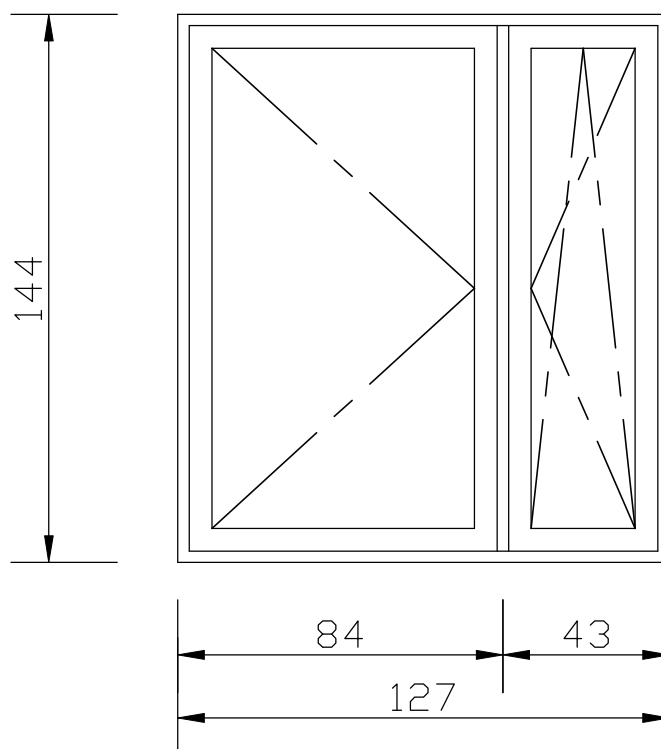

### LOKALIZACJA OKIEN O POWYŻSZYM SCHEMACIE LE CZ INNYCH WYMIARACH :

- 147 x 143cm / 1szt. / - budynek przy ul. T.Króla 8/11

- 150 x 146cm / 2szt. / - budynek przy ul. Portowej 26/5

- 180 x 146cm / 1szt. / - budynek przy ul. Portowej 26/32

- 150 x 146cm / 1szt. / - budynek przy ul. Portowej 26/35

- 180 x 146cm / 1szt. / - budynek przy ul. Portowej 26/35

- 150 x 146cm / 1szt. / - budynek przy ul. Portowej 26/42

- 180 x 146cm / 1szt. / - budynek przy ul. Portowej 26/42

## SCHEMAT OKNA PCV 127 x 144cm - skala 1:20

---

---

### LOKALIZACJA OKIEN O POWYŻSZYM SCHEMACIE I WYMIARACH :

- 127 x 144cm / 1szt. / - budynek przy ul. Słowackiego 4/21