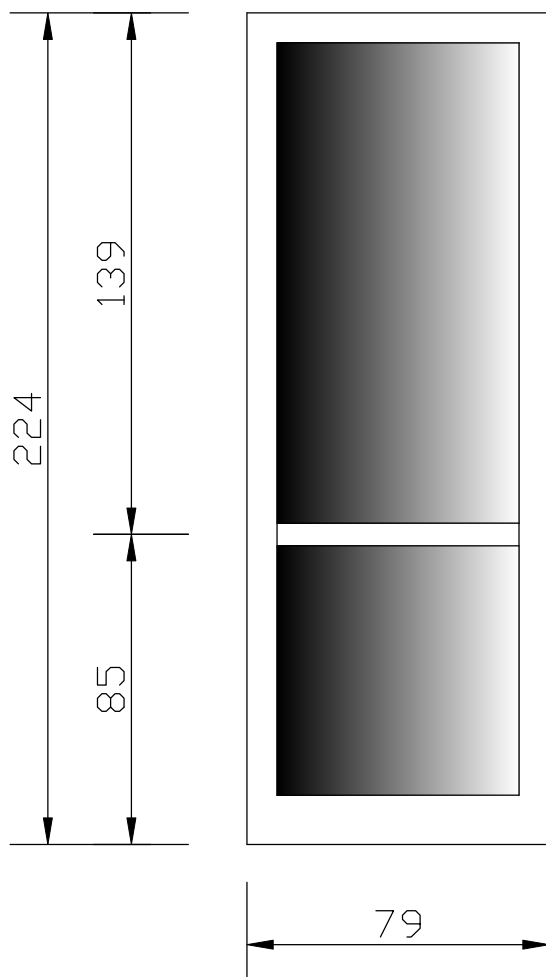

### LOKALIZACJA OKIEN O POWYŻSZYM SCHEMACIE I WYMIARACH :

- 147 x 143cm / 2szt. / - budynek przy ul. Mickiewicza 21/6

**SCHEMAT OKNA PCV 105 x 102cm  
- skala 1:20**

---

---

**LOKALIZACJA OKIEN O POWYŻSZYM SCHEMACIE  
I WYMIARACH :**

**- 105 x 102cm / 1szt. / - budynek przy ul. Słowackiego 28/8**

## SCHEMAT DRZWI PCV BALKONOWYCH 79 x 224cm - skala 1:20

---

### LOKALIZACJA DRZWI O POWYŻSZYM SCHEMACIE I WYMIARACH :

- 79 x 224cm / 1szt. / - budynek przy ul. Mickiewicza 25/5