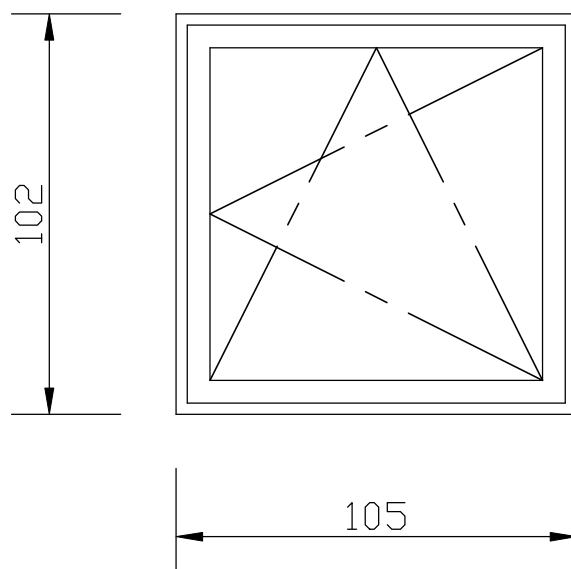

**SCHEMAT OKNA PCV 105 x 102cm
- skala 1:20**

**LOKALIZACJA OKIEN O POWYŻSZYM SCHEMACIE
I WYMIARACH :**

- 105 x 102cm / 1szt. / - budynek przy ul. Słowackiego 28/8