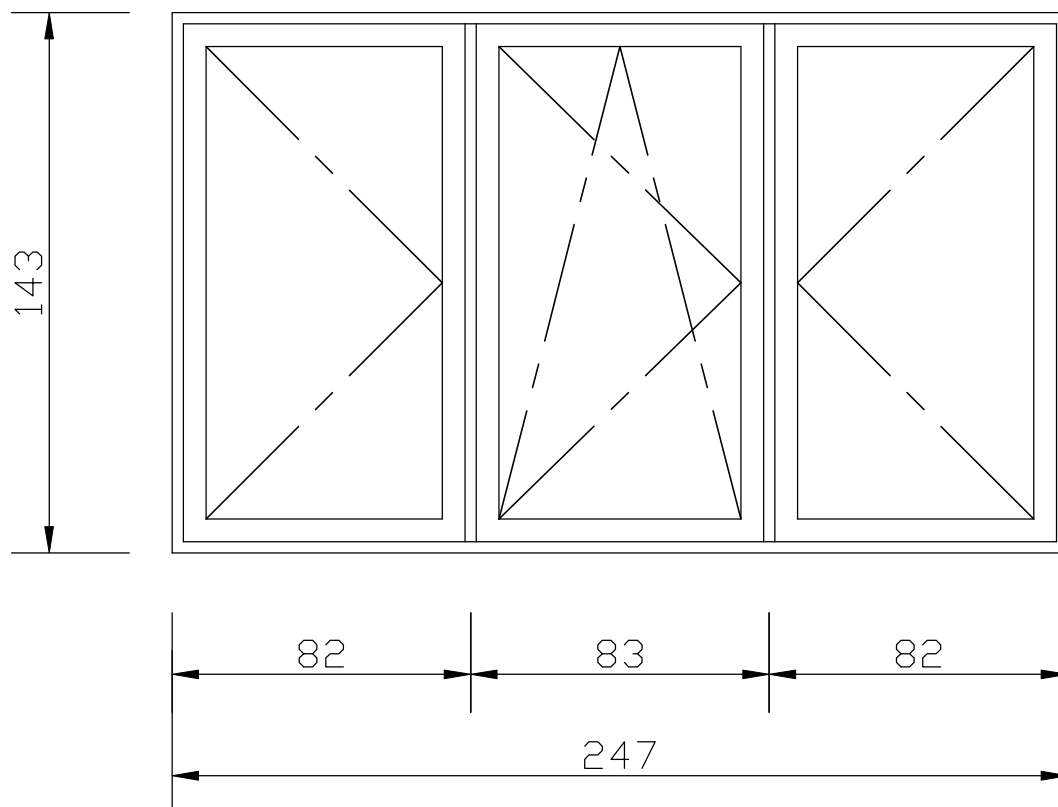

SCHEMAT OKNA PCV 247 x 143cm - skala 1:20

LOKALIZACJA OKIEN O POWYŻSZYM SCHEMACIE I WYMIARACH :

- 247 x 143cm / 1szt. / - budynek przy ul. Mickiewicza 21/5
- 247 x 143cm / 1szt. / - budynek przy ul. Słowackiego 4/21

LOKALIZACJA OKIEN O POWYŻSZYM SCHEMACIE LECZ INNYCH WYMIARACH :

- 245 x 154cm / 2szt. / - budynek przy ul. Portowej 18/13