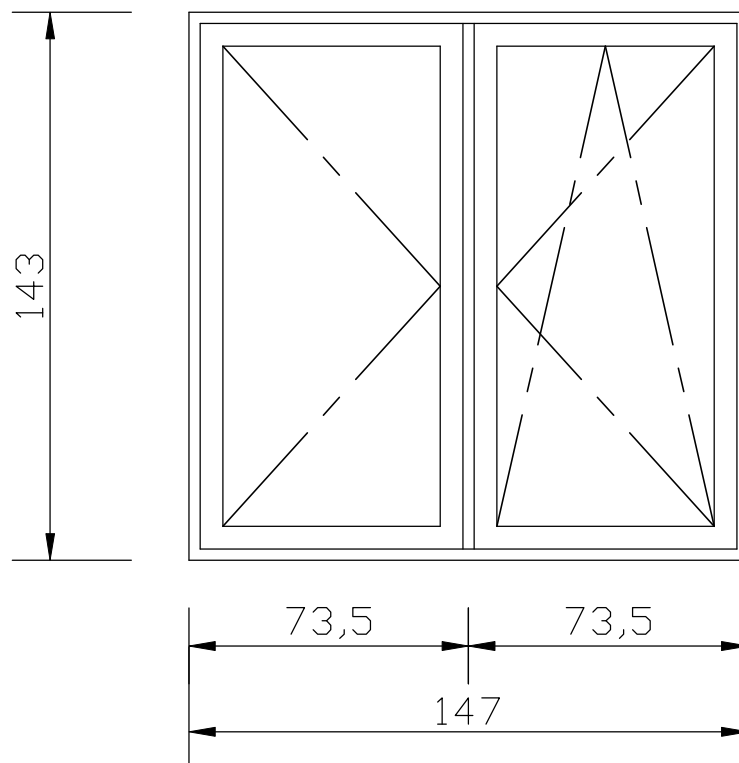

SCHEMAT OKNA PCV 147 x 143cm - skala 1:20

LOKALIZACJA OKIEN O POWYŻSZYM SCHEMACIE I WYMIARACH :

- 147 x 143cm / 2szt. / - budynek przy ul. Mickiewicza 21/6

LOKALIZACJA OKIEN O POWYŻSZYM SCHEMACIE LE CZ INNYCH WYMIARACH :

- 147 x 144cm / 3szt. / - budynek przy ul. Mickiewicza 25/5
- 167 x 143cm / 1szt. / - budynek przy ul. Słowackiego 4/40
- 160 x 150cm / 1szt. / - budynek przy ul. Portowej 18/7