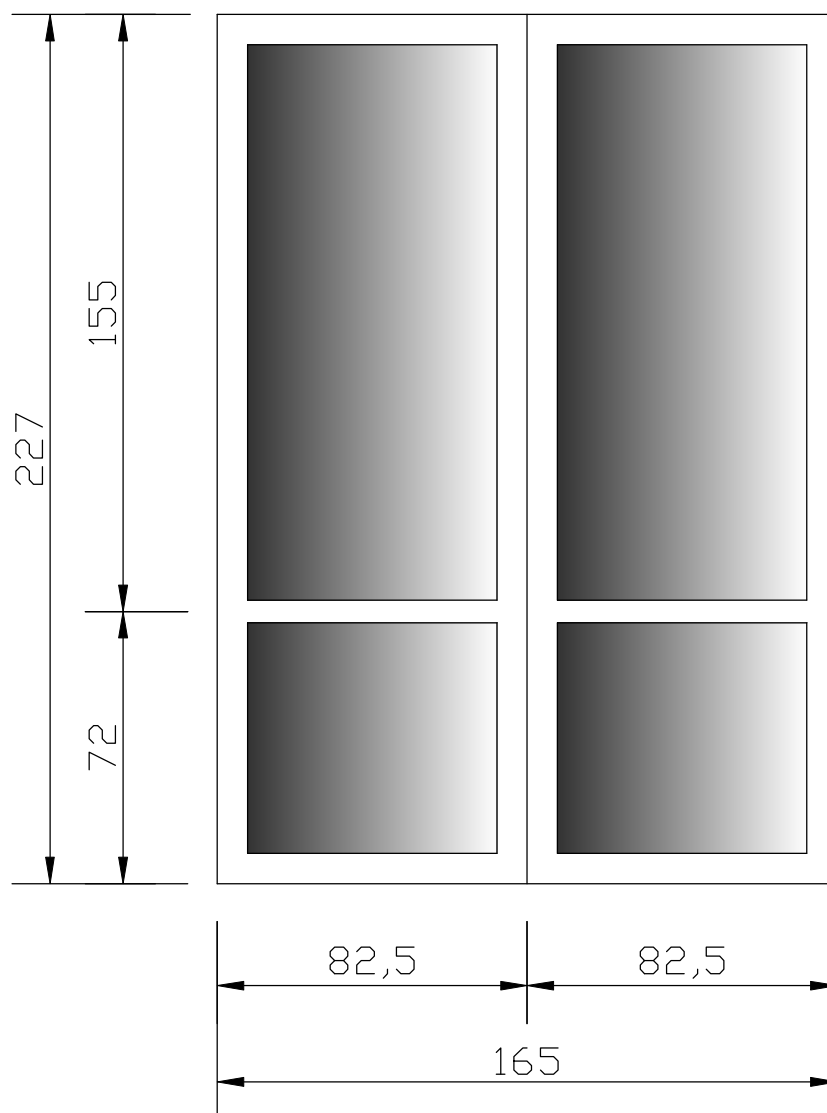

SCHEMAT DRZWI PCV BALKONOWYCH 2-SKRZYDŁOWYCH 165 x 227cm - skala 1:20

**LOKALIZACJA DRZWI O POWYŻSZYM SCHEMACIE
I WYMIARACH :**

- 165 x 227cm / 1szt. / - budynek przy ul. Słowackiego 28/8