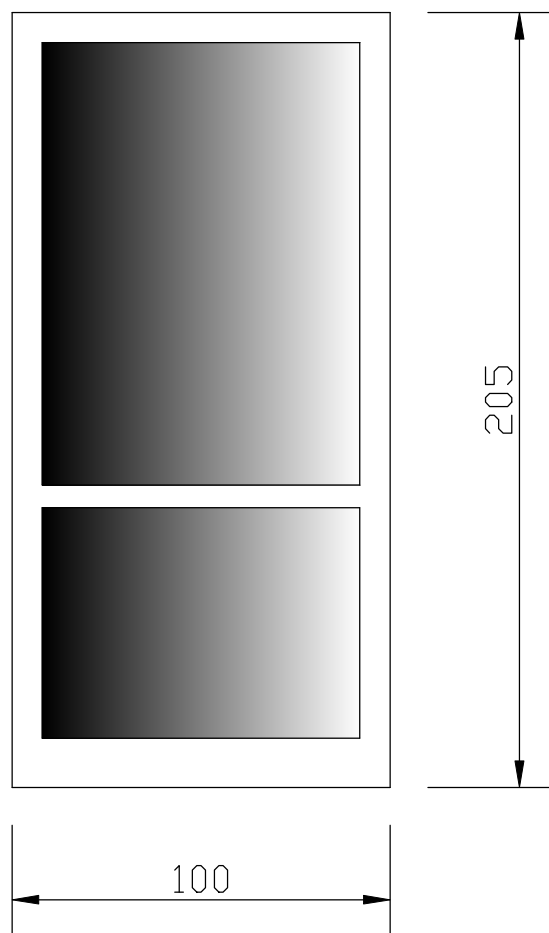

## SCHEMAT OKNA PCV 148 x 144cm - skala 1:20

### LOKALIZACJA DRZWI O POWYŻSZYM SCHEMACIE I WYMIARACH :

- 79 x 224cm / 1szt. / - budynek przy ul. Mickiewicza 25/5

## SCHEMAT DRZWI PCV BALKONOWYCH 2-SKRZYDŁOWYCH 165 x 227cm - skala 1:20

---

**LOKALIZACJA DRZWI O POWYŻSZYM SCHEMACIE  
I WYMIARACH :**

**- 165 x 227cm / 1szt. / - budynek przy ul. Słowackiego 28/8**

# SCHEMAT DRZWI ALUMINIOWYCH 100 x 205cm - skala 1:20

---

---

**LOKALIZACJA DRZWI O POWYŻSZYM SCHEMACIE  
I WYMIARACH :**

- 100 x 205cm / 1szt. / - budynek przy ul. Lwowskiej 29  
( UWAGA !!! Drzwi z szybami ze szkła bezpiecznego )