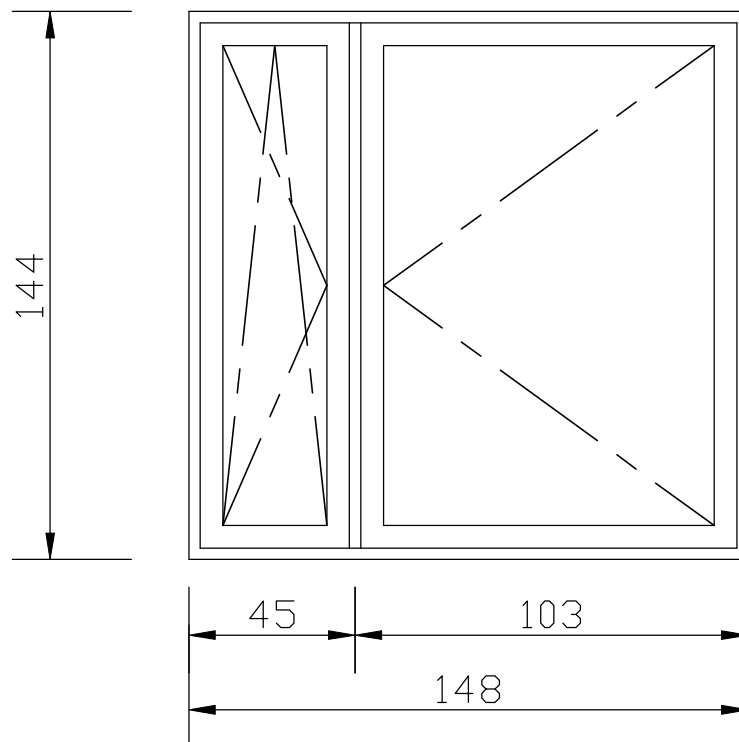

## SCHEMAT OKNA PCV 148 x 144cm - skala 1:20

### LOKALIZACJA OKIEN O POWYŻSZYM SCHEMACIE I WYMIARACH :

- 148 x 144cm / 1szt. / - budynek przy ul. T.Króla 6/62

- 150 x 146cm / 1szt. / - budynek przy ul. Portowej 26/35

- 180 x 146cm / 1szt. / - budynek przy ul. Portowej 26/35

- 150 x 146cm / 1szt. / - budynek przy ul. Portowej 26/42

- 180 x 146cm / 1szt. / - budynek przy ul. Portowej 26/42

### LOKALIZACJA DRZWI O POWYŻSZYM SCHEMACIE I WYMIARACH :

- 79 x 224cm / 1szt. / - budynek przy ul. Mickiewicza 25/5